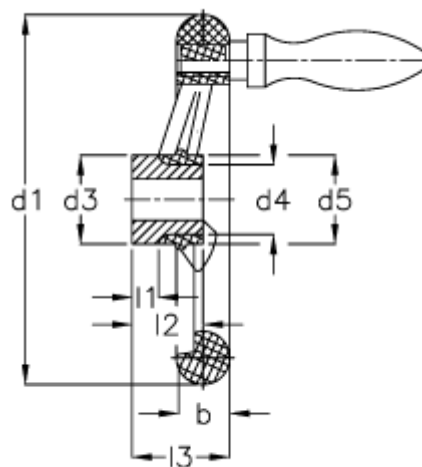

Varenummer: 20331316
Beskrivelse: E+G Håndhjul
GN 555-160-B16-D

Mål

Antal eger = 3	Håndtag Ø = 25
b = 22	l1 -0,5 = 5
d1 = 160	l2 -0,5 = 28
d2 H7 = 16	l3 = 40
d2 H7 = 14	
d3 = 32	
d4 = 24	
d5 = 37	